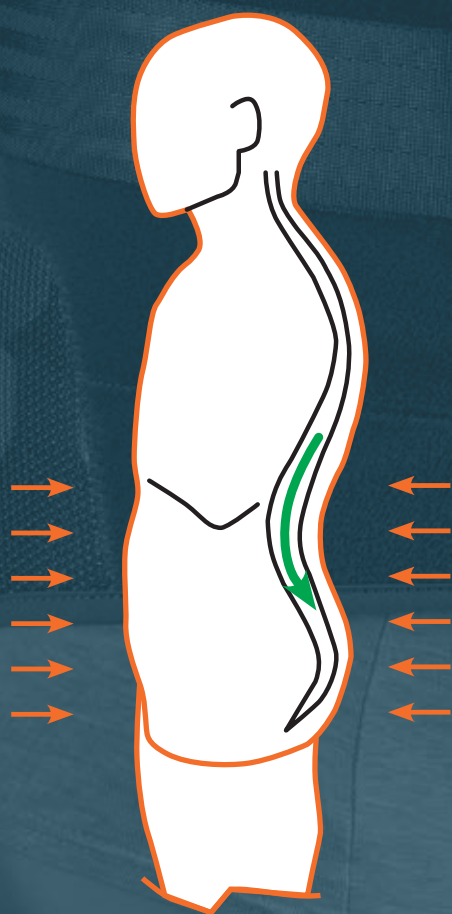

lumbopull 70/72

**L'intuito e l'ingegneria
a supporto della schiena**

NOVITÀ

**ORTHOSERVICE
RO+TEN**

Take care feel better

Contenere per sostenere, questo è il segreto...

Che si tratti di un decorso post operatorio, di una patologia acuta o cronica, **LumboPull** favorisce il recupero grazie a:

- 1 aumento della pressione endoaddominale**, che riduce il peso che grava sulle vertebre e porta a una postura più corretta
- 2 limitazione della flessione-estensione**

CON LUMBOPULL

BUSTO + PELOTTA RIGIDA =
trattamento delle **patologie acute**

SOLO BUSTO =
trattamento delle **patologie croniche**

lumbopull 70/72

Il busto che **quadruplica** la forza di chiusura

Un sistema esclusivo

Massimizza la forza di trazione e agevolare la chiusura anche

OTTIMA VESTIBILITÀ E ADATTABILITÀ

con un occhio
anche al design

DISEGNO ANATOMICO

segue perfettamente
le linee del corpo e rende
il tutore **facile da
indossare**

UN TESSUTO, DUE FUNZIONI:

- **contenimento** attraverso il materiale esterno in tessuto tecnico "bloccato"
- **traspirabilità** grazie alla rete tridimensionale interna